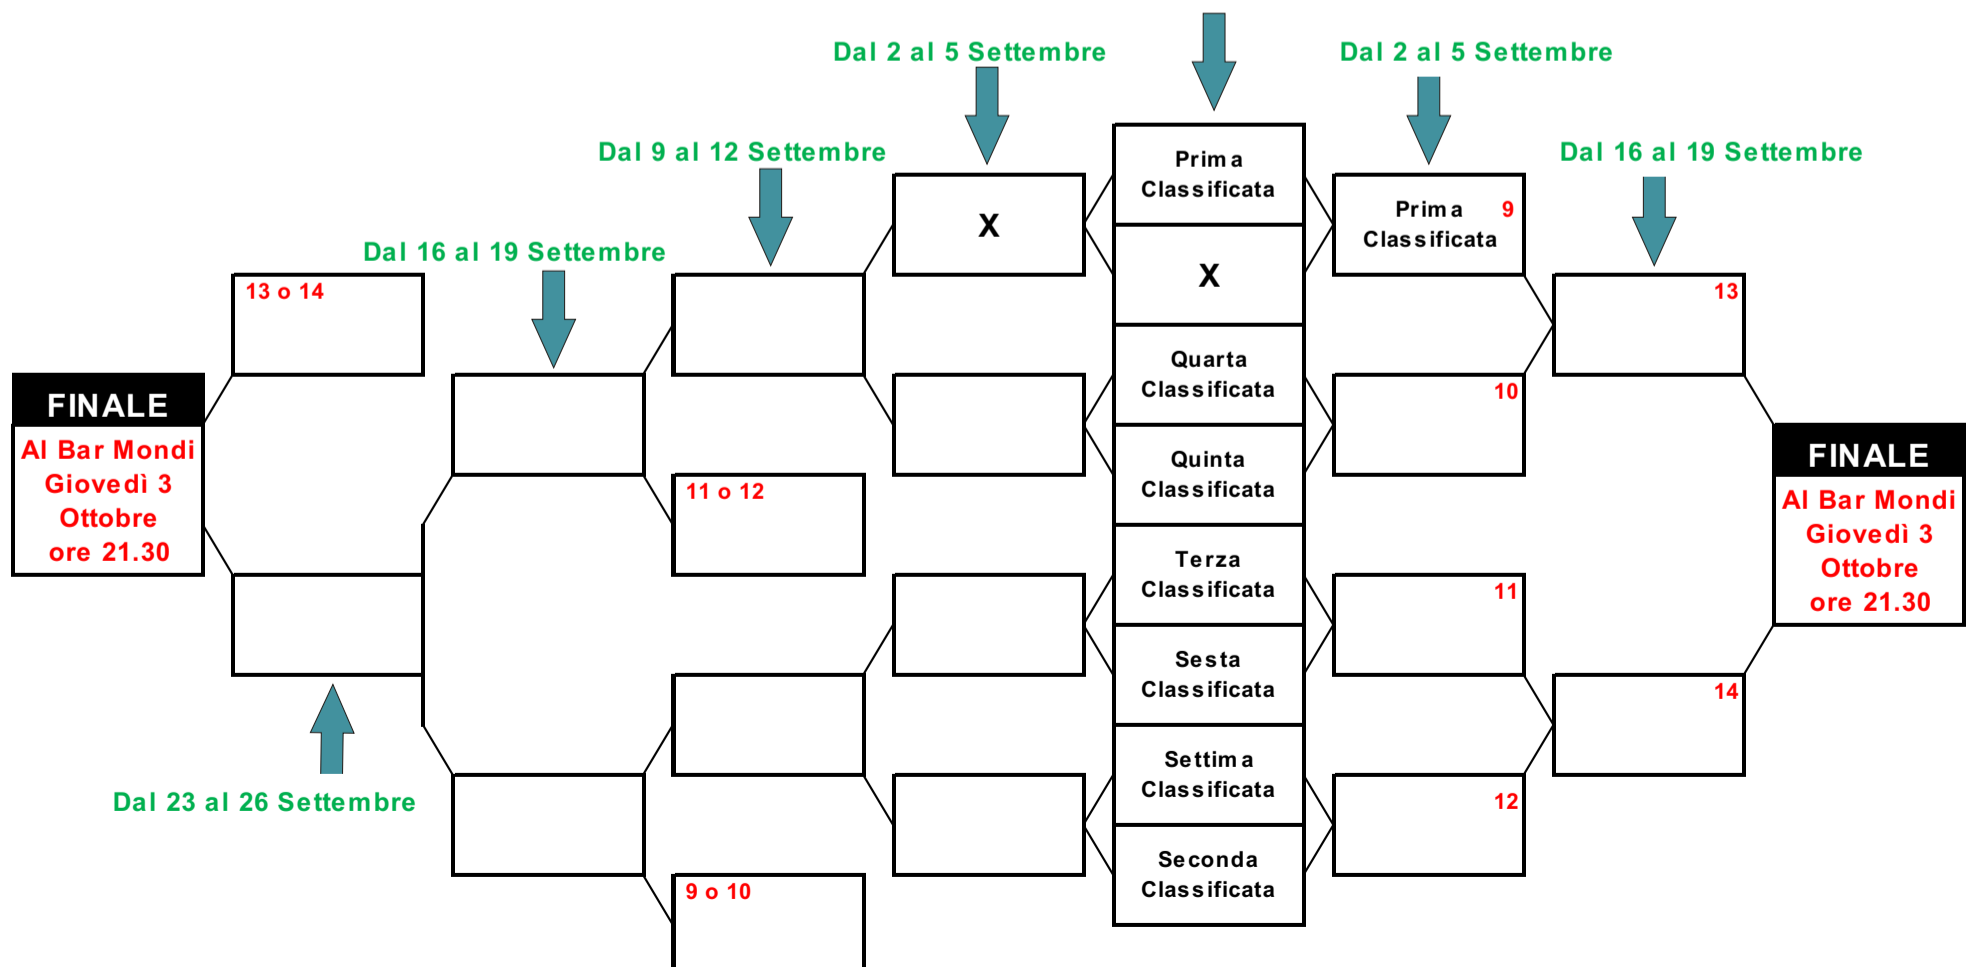

Giornata n. 3

Data	Casa	Trasferta
Martedì 25 Giugno	STAVOLTA SMETTEMO (CANNARA)	VENUS PARTY (SAN LORENZO TREVÌ)
Mercoledì 26 Giugno	ALL'IMPROVISO UNA GIOIA (TORRE MATIGGE)	GLI SQUALI (SPORTELLA MARINI)
Giovedì 27 Giugno	I DARDI (FOLIGNO)	ESSENTIAL FORCE (TORRE MATIGGE)
RIPOSO :	I NUOVI MOSTRI (PANTALLA)	

Giornata n. 7

Data	Casa	Trasferta
Lunedì 22 Giugno	GLI SQUALI (SPORTELLA MARINI)	I NUOVI MOSTRI (PANTALLA)
Mercoledì 24 Luglio	ALL'IMPROVISO UNA GIOIA (TORRE MATIGGE)	I DARDI (FOLIGNO)
Giovedì 25 Luglio	VENUS PARTY (SAN LORENZO TREVÌ)	ESSENTIAL FORCE (TORRE MATIGGE)
RIPOSO :	STAVOLTA SMETTEMO (CANNARA)	

Giornata n. 4

Data	Casa	Trasferta
Giovedì 4 Luglio	VENUS PARTY (SAN LORENZO TREVÌ)	ALL'IMPROVISO UNA GIOIA (TORRE MATIGGE)
Giovedì 4 Luglio	ESSENTIAL FORCE (TORRE MATIGGE)	STAVOLTA SMETTEMO (CANNARA)
Giovedì 4 Luglio	I NUOVI MOSTRI (PANTALLA)	I DARDI (FOLIGNO)
RIPOSO :	GLI SQUALI (SPORTELLA MARINI)	

Finito il girone di qualificazione all'italiana tutte le squadre passano al tabellone vincenti e perdenti in base alla classifica parziale, fino al giorno della finale, ogni incontro tra due squadre si giocherà in casa e nel giorno già scelto dalla squadra che tra le due ha il miglior piazzamento nella classifica di girone

Dal 29 Luglio al 01 Agosto

Inviare Foto Referti Gara su **WhatsApp** 3283961394 oppure email: info@federazioneitalianabiliardino.it

WWW.FIBI.FANS