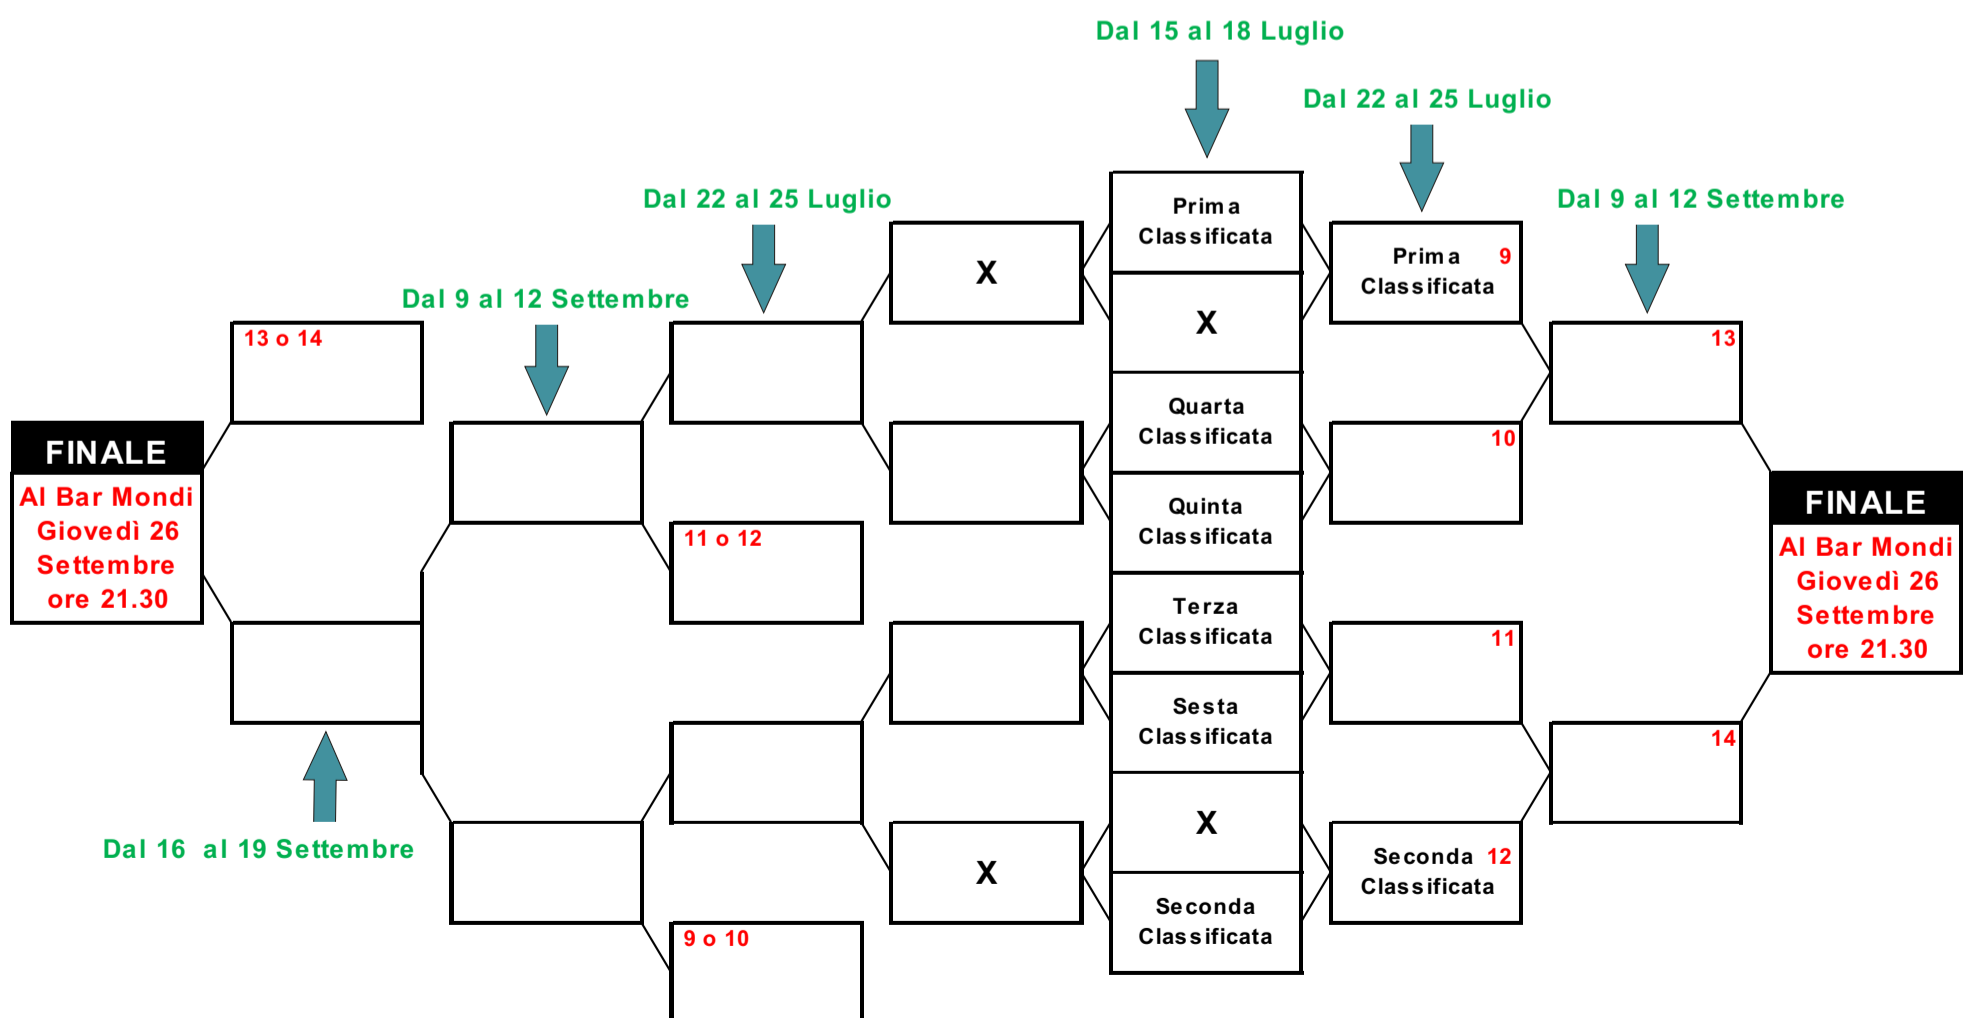

Giornata n. 4

Data	Casa	Trasferta
Lunedì 1 Luglio	PRO LOCO (POMPAGNANO)	TEAM MONDI (SPORTELLA MARINI)
Lunedì 1 Luglio	BAR MESSICO (SPOLETO)	GENTACCIA (FOLIGNO)
Martedì 2 Luglio	I POLLASTRI (VOC. S. CRISTOFORO)	REAL COLIZZATI (TORRE MATIGGE)

Giornata n. 2

Data	Casa	Trasferta
Lunedì 17 Giugno	PRO LOCO (POMPAGNANO)	GENTACCIA (FOLIGNO)
Lunedì 17 Giugno	BAR MESSICO (SPOLETO)	I POLLASTRI (VOC. S. CRISTOFORO)
Giovedì 20 Giugno	TEAM MONDI (SPORTELLA MARINI)	REAL COLIZZATI (TORRE MATIGGE)

Giornata n. 5

Data	Casa	Trasferta
Lunedì 8 Luglio	BAR MESSICO (SPOLETO)	PRO LOCO (POMPAGNANO)
Martedì 9 Luglio	I POLLASTRI (VOC. S. CRISTOFORO)	TEAM MONDI (SPORTELLA MARINI)
Martedì 9 Luglio	REAL COLIZZATI (TORRE MATIGGE)	GENTACCIA (FOLIGNO)

Giornata n. 3

Data	Casa	Trasferta
Lunedì 24 Giugno	PRO LOCO (POMPAGNANO)	REAL COLIZZATI (TORRE MATIGGE)
Martedì 25 Giugno	GENTACCIA (FOLIGNO)	I POLLASTRI (VOC. S. CRISTOFORO)
Giovedì 27 Giugno	TEAM MONDI (SPORTELLA MARINI)	BAR MESSICO (SPOLETO)

Finito il girone di qualificazione all'italiana tutte le squadre passano al tabellone vincenti e perdenti in base alla classifica parziale, fino al giorno della finale, ogni incontro tra due squadre si giocherà in casa e nel giorno già scelto dalla squadra che tra le due ha il miglior piazzamento nella classifica di girone

Inviare Foto Referti Gara su **WhatsApp** 3283961394 oppure email: info@federazioneitalianabiliardino.it

WWW.FIBI.FANS